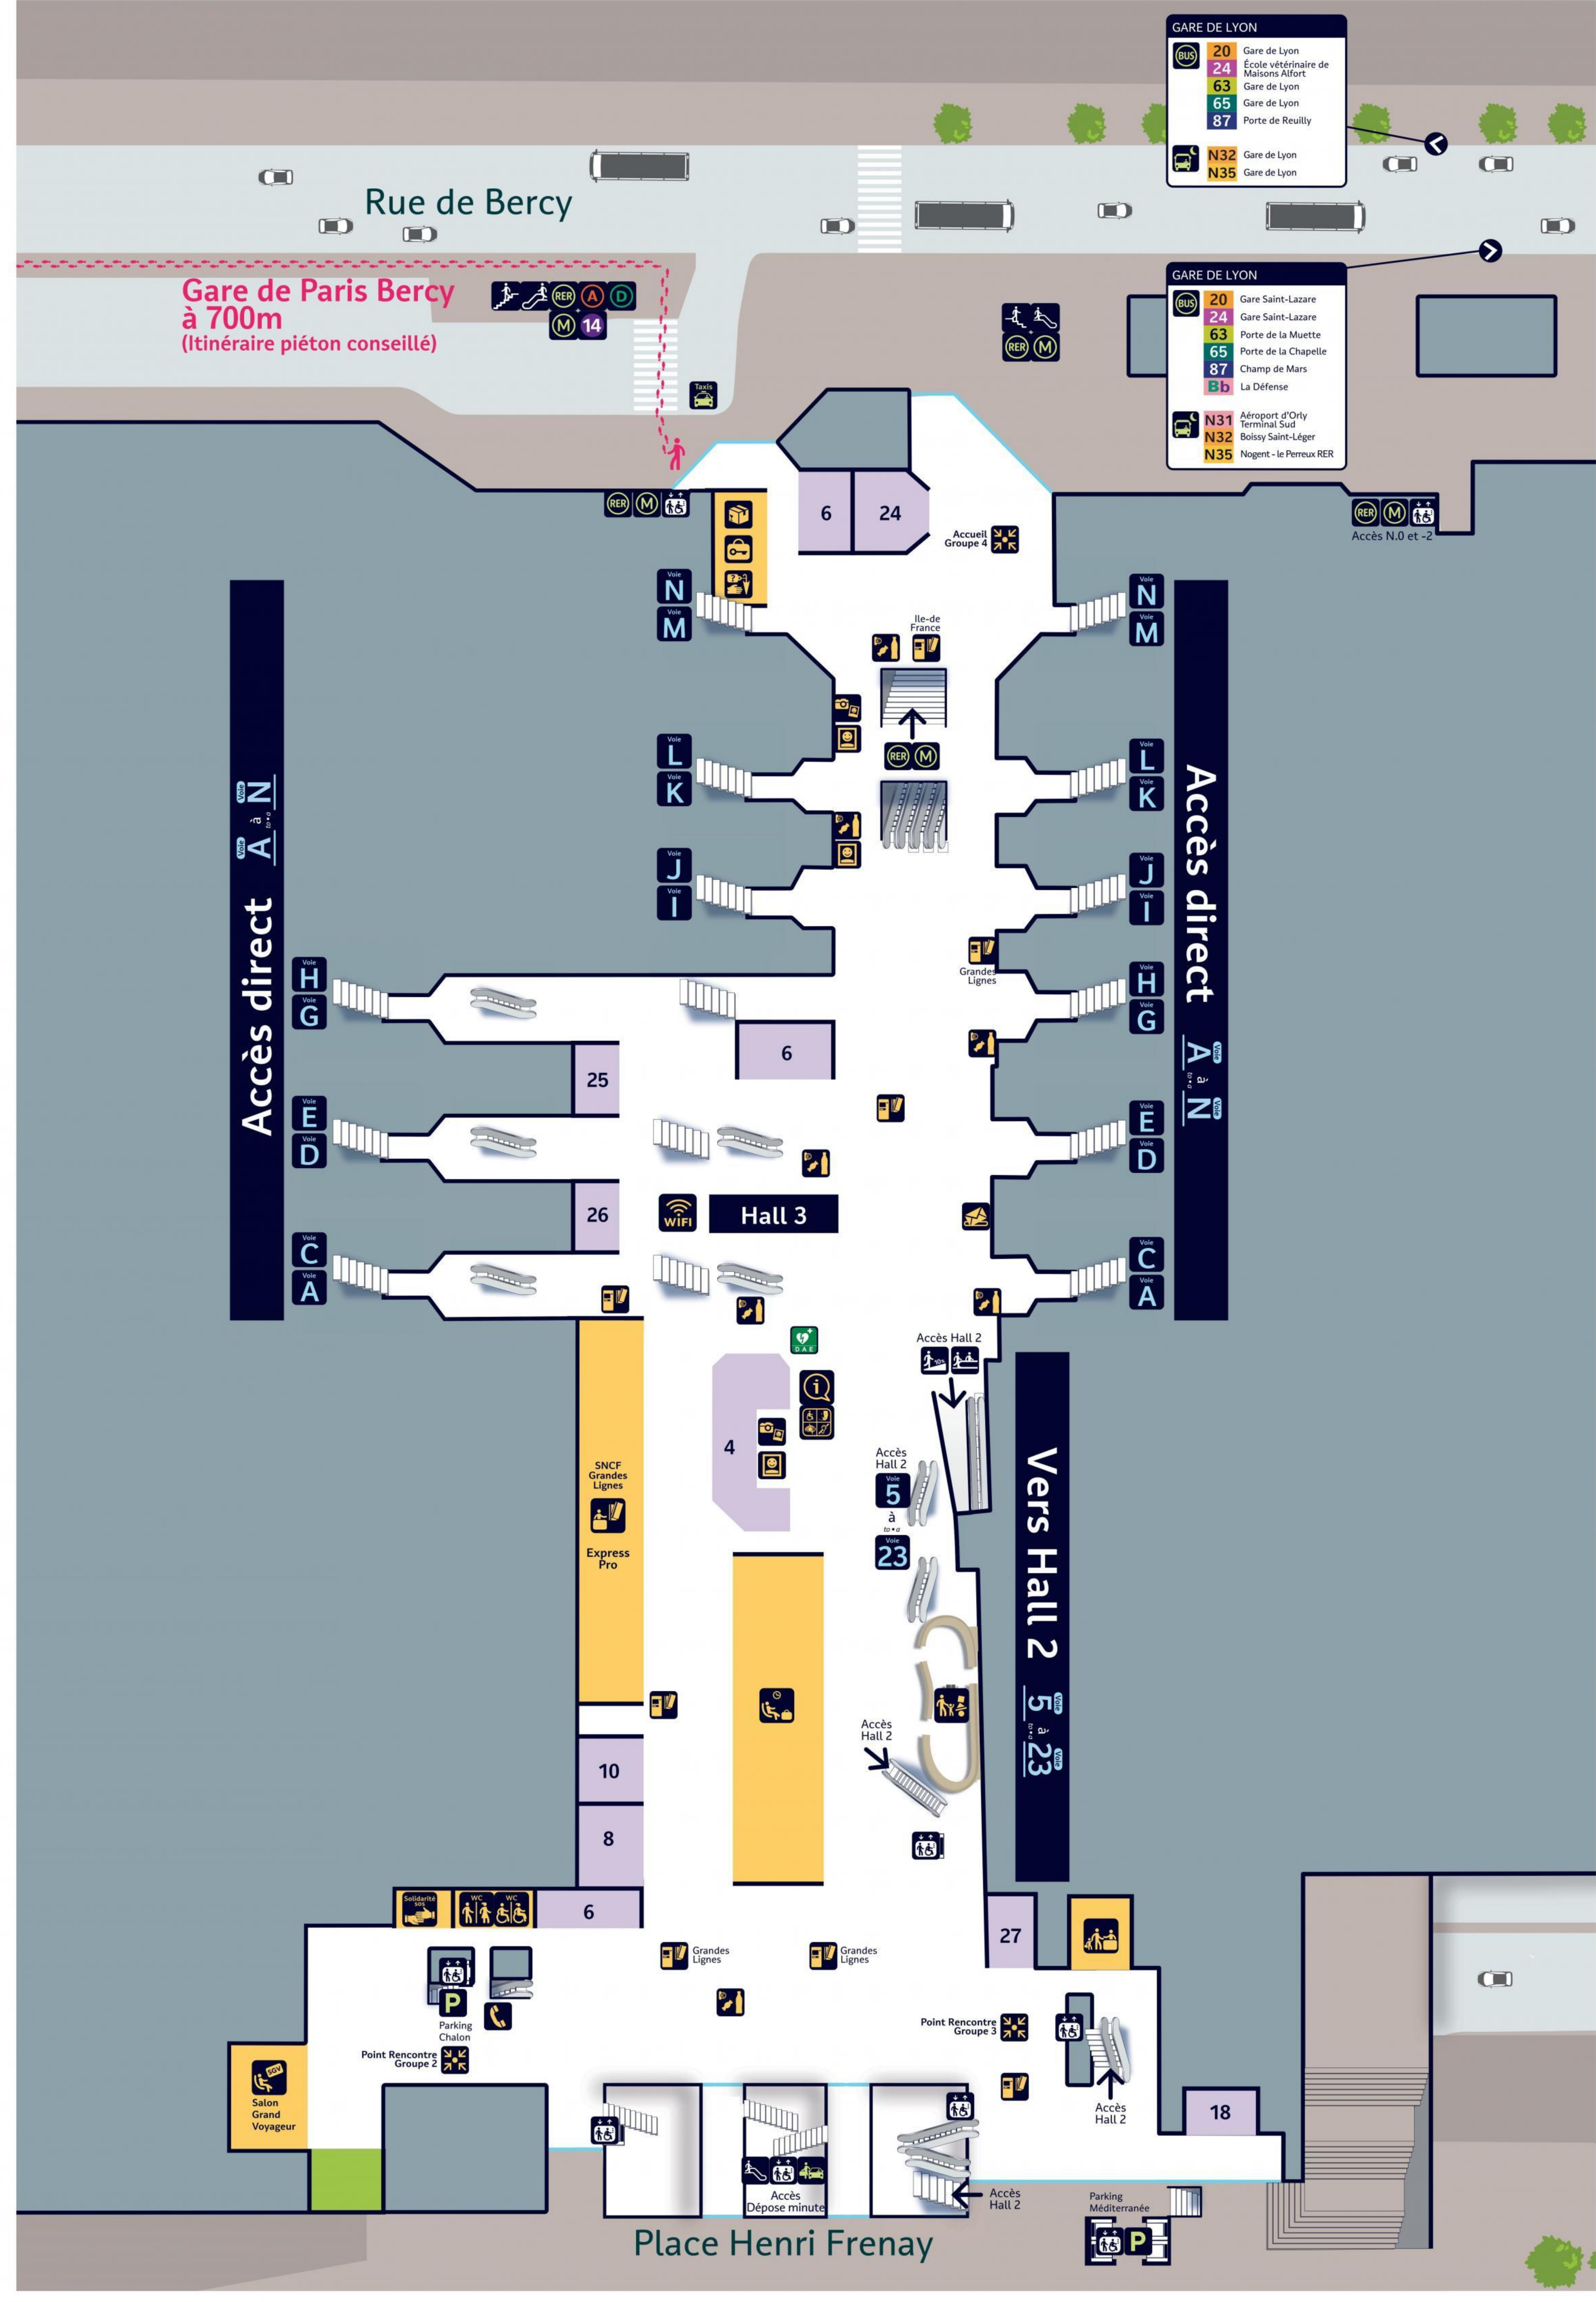

LOCATION DE VOITURES

	Car rental Autonoleggio	niveau-1
	Avis	
	Budget	
	Sixt	

COMMERCES

BOUTIQUES DE LA GARE

RESTAURATION EN GARE

INFO+

Pour retrouver toutes les informations sur votre mobile, flashez ce code avec votre téléphone portable ou connectez vous sur le site:

<http://sn.cf/parisgarede lyon>

NIVEAU -1 / HALL 3