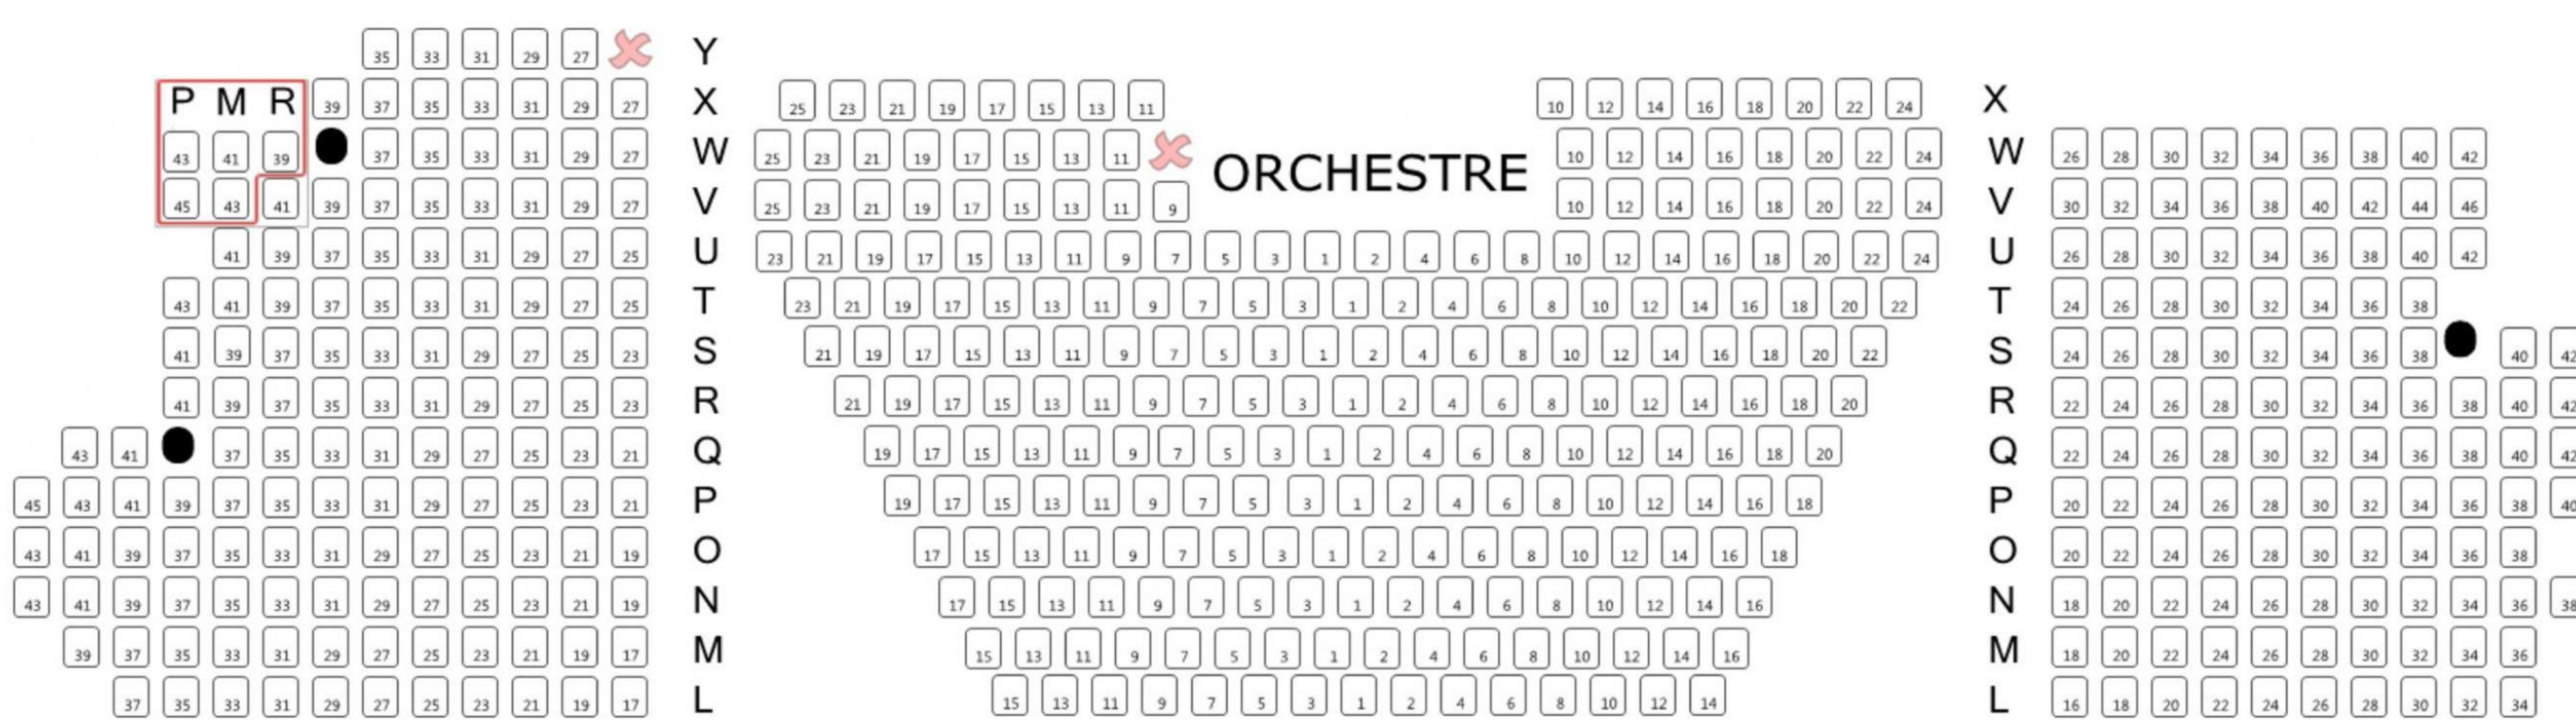

PLAN DE SALLE

THÉÂTRE MOGADOR

25 rue de mogador
75009 PARIS

BALCON

CORBEILLE

LOGE DE CORBEILLE

LOGE DE CO

ORCHESTRE

SCENE