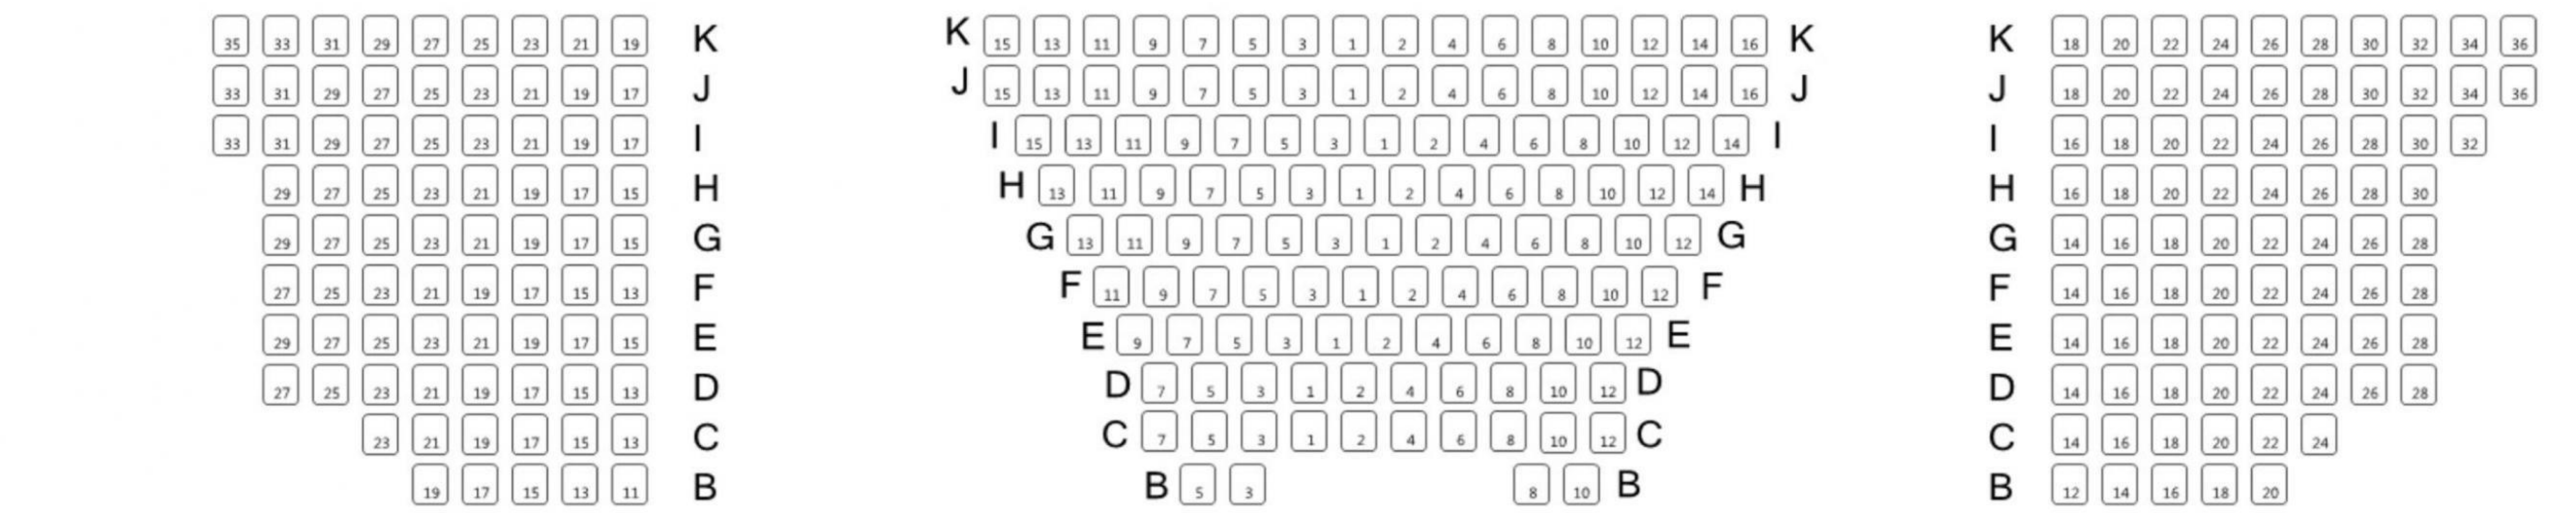

PLAN DE SALLE

THÉÂTRE MOGADOR

25 rue de mogador
75009 PARIS

BALCON

CORBEILLE

LOGE DE CORBEILLE

LOGE DE CO

ORCHESTRE

SCENE