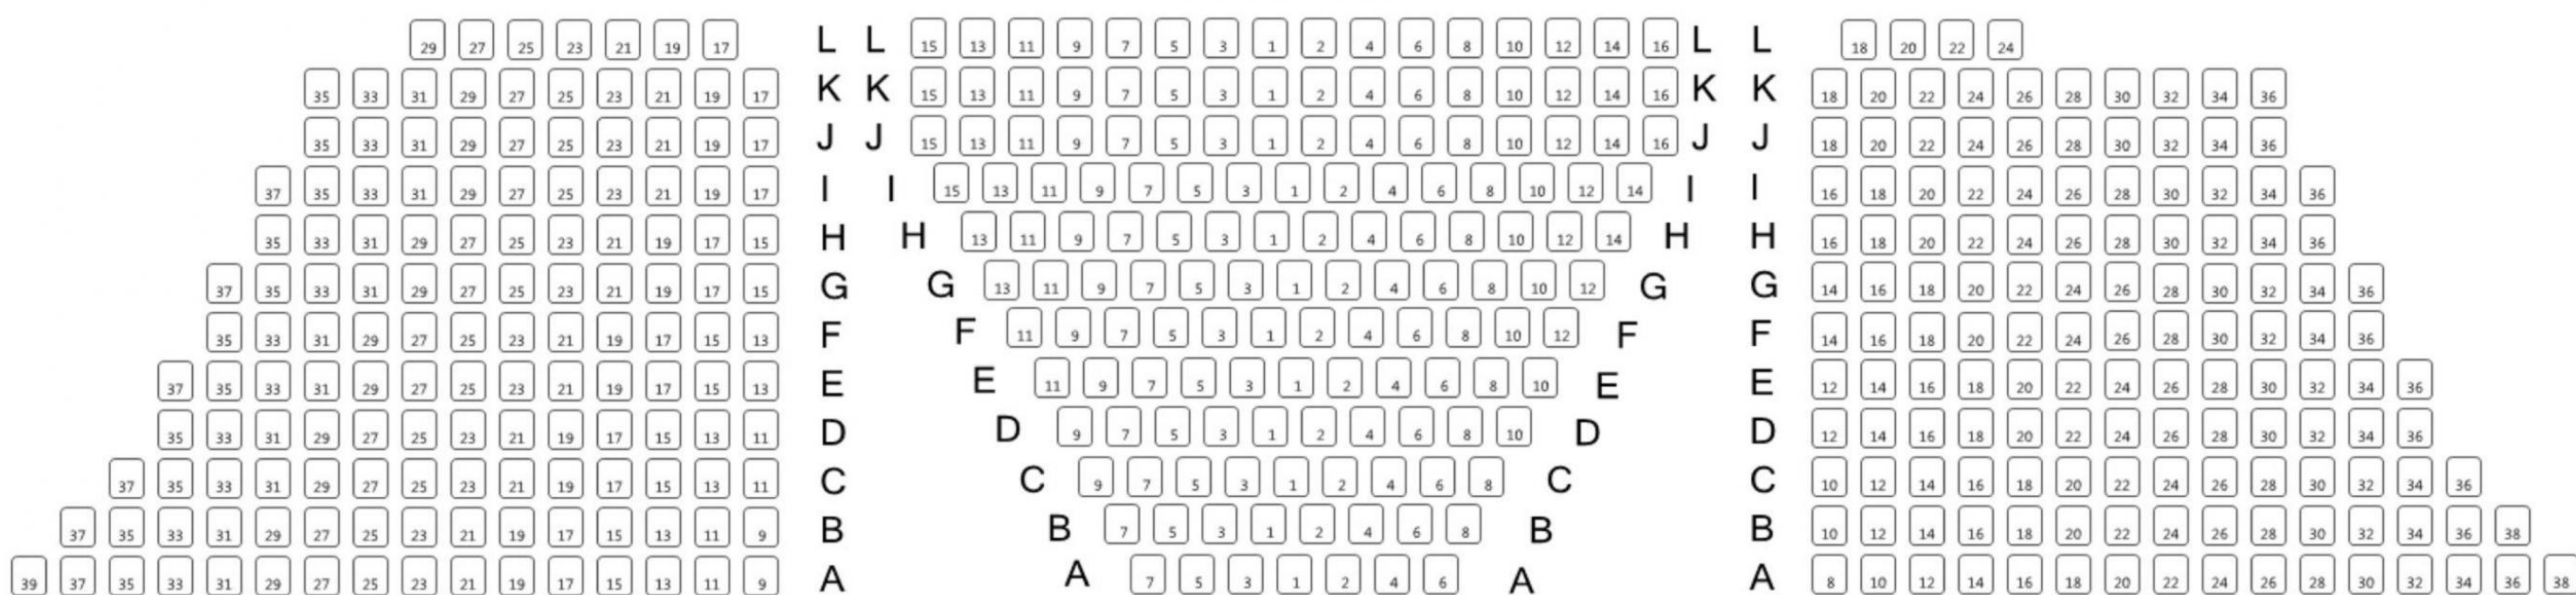

PLAN DE SALLE

THÉÂTRE MOGADOR

25 rue de mogador
75009 PARIS

BALCON

CORBEILLE

LOGE DE CORBEILLE

LOGE DE CO

ORCHESTRE

SCENE