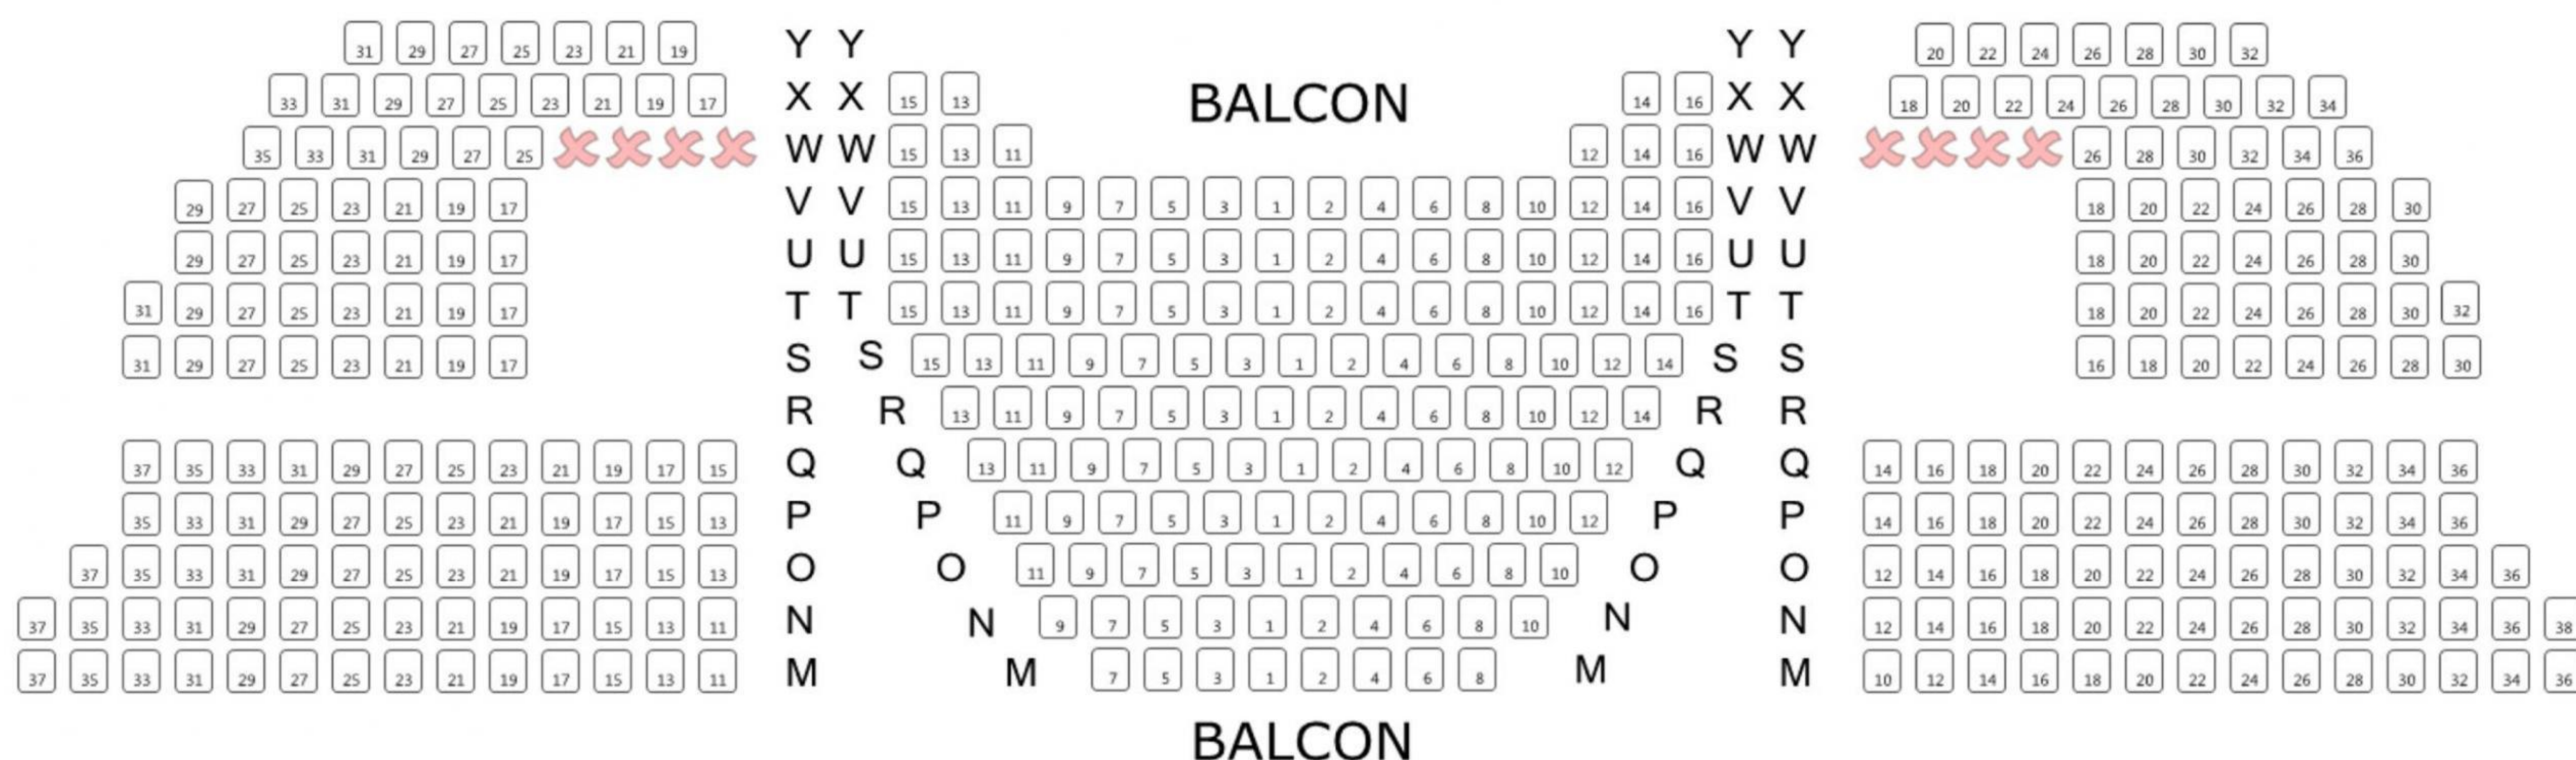

PLAN DE SALLE

THÉÂTRE MOGADOR

25 rue de mogador
75009 PARIS

BALCON

CORBEILLE

LOGE DE CORBEILLE

LOGE DE CO

ORCHESTRE

SCENE