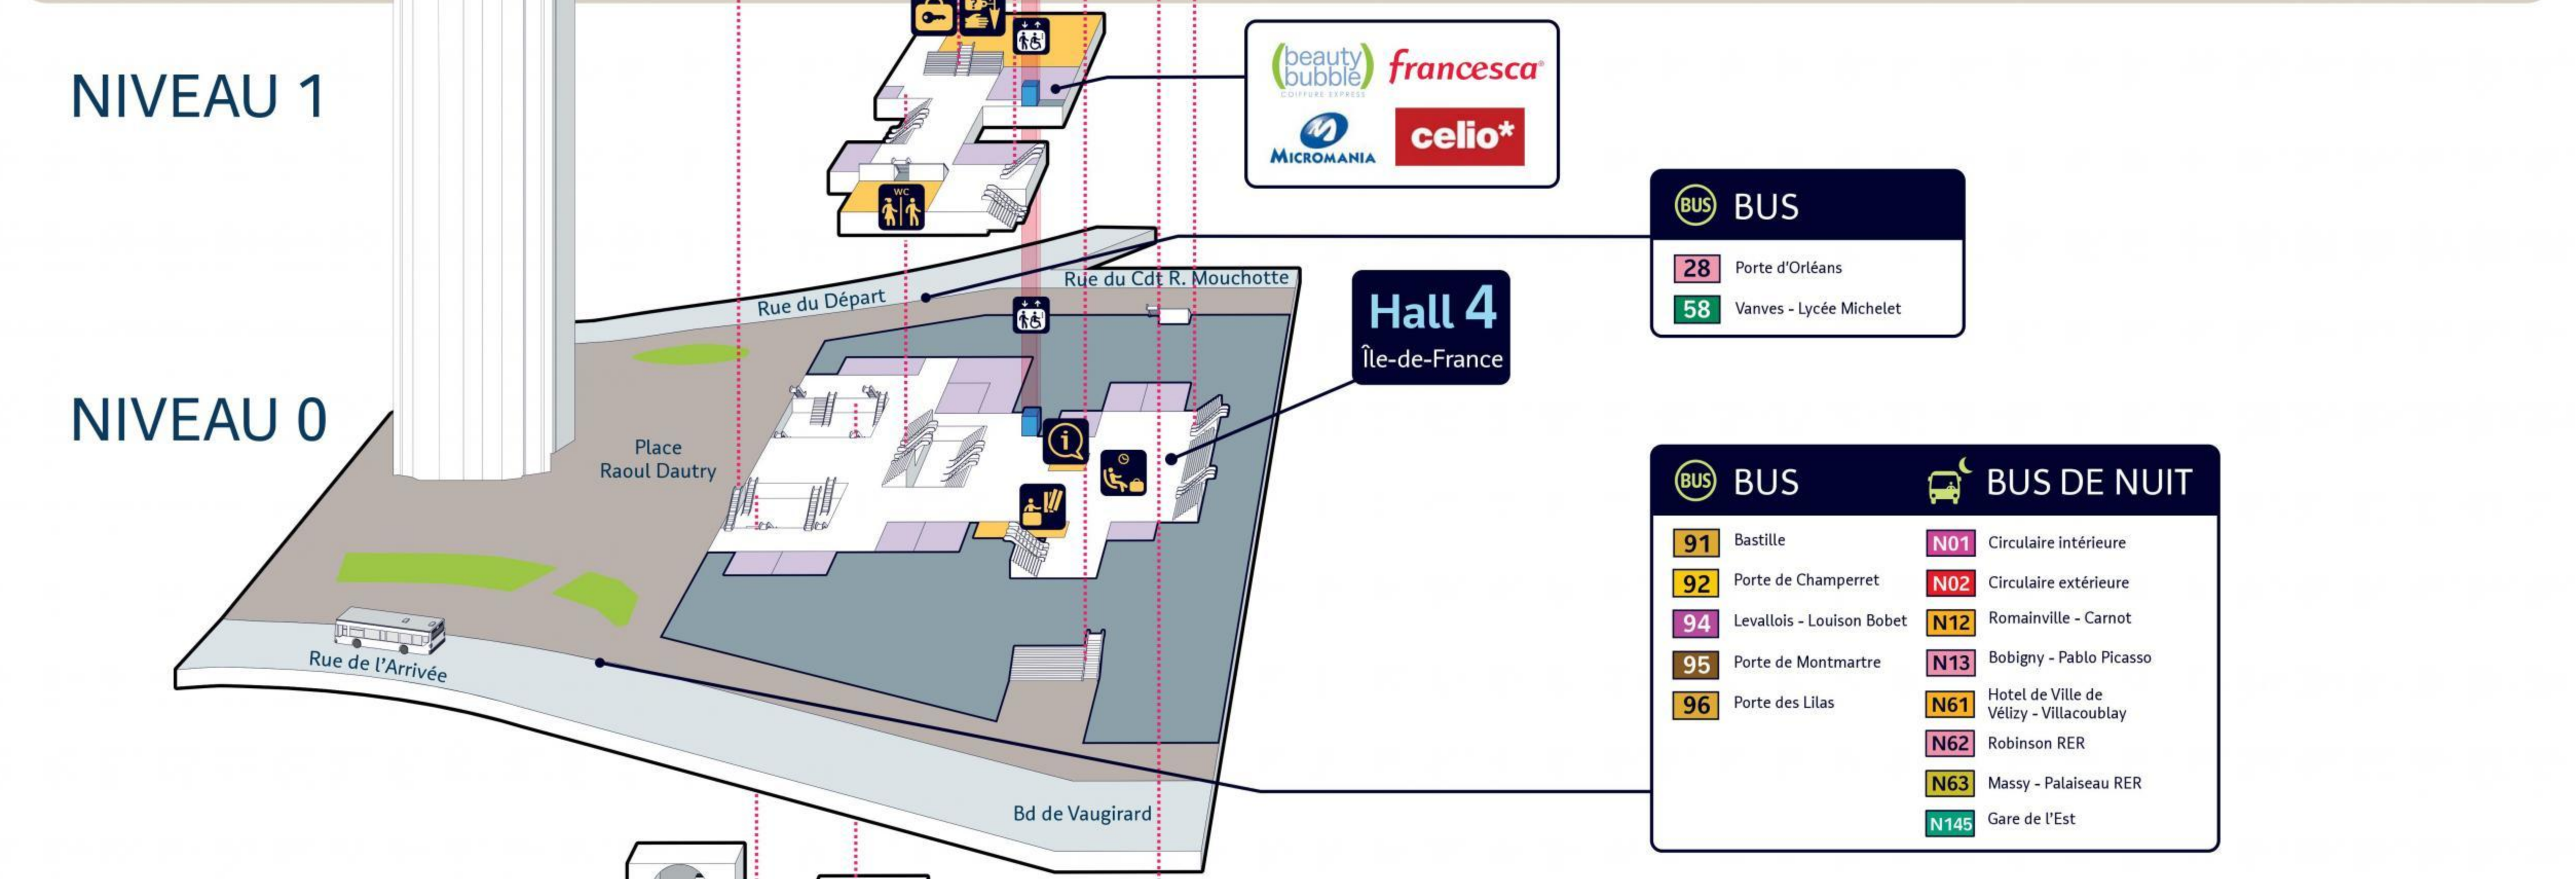

BUS DE NUIT

	N01 Circulaire intérieure		N61 Hotel de Ville de Vélizy - Villacoublay
	N02 Circulaire extérieure		N62 Robinson RER
	N12 Romainville - Carnot Boulogne - Marcel Sembat		N63 Massy - Palaiseau RER
	N13 Bobigny - Pablo Picasso Mairie d'Issy		N64 Gare de l'Est Gare de La Verrière

NIVEAU 2

NIVEAU 3

NIVEAU 1

NIVEAU 0

NIVEAU -1