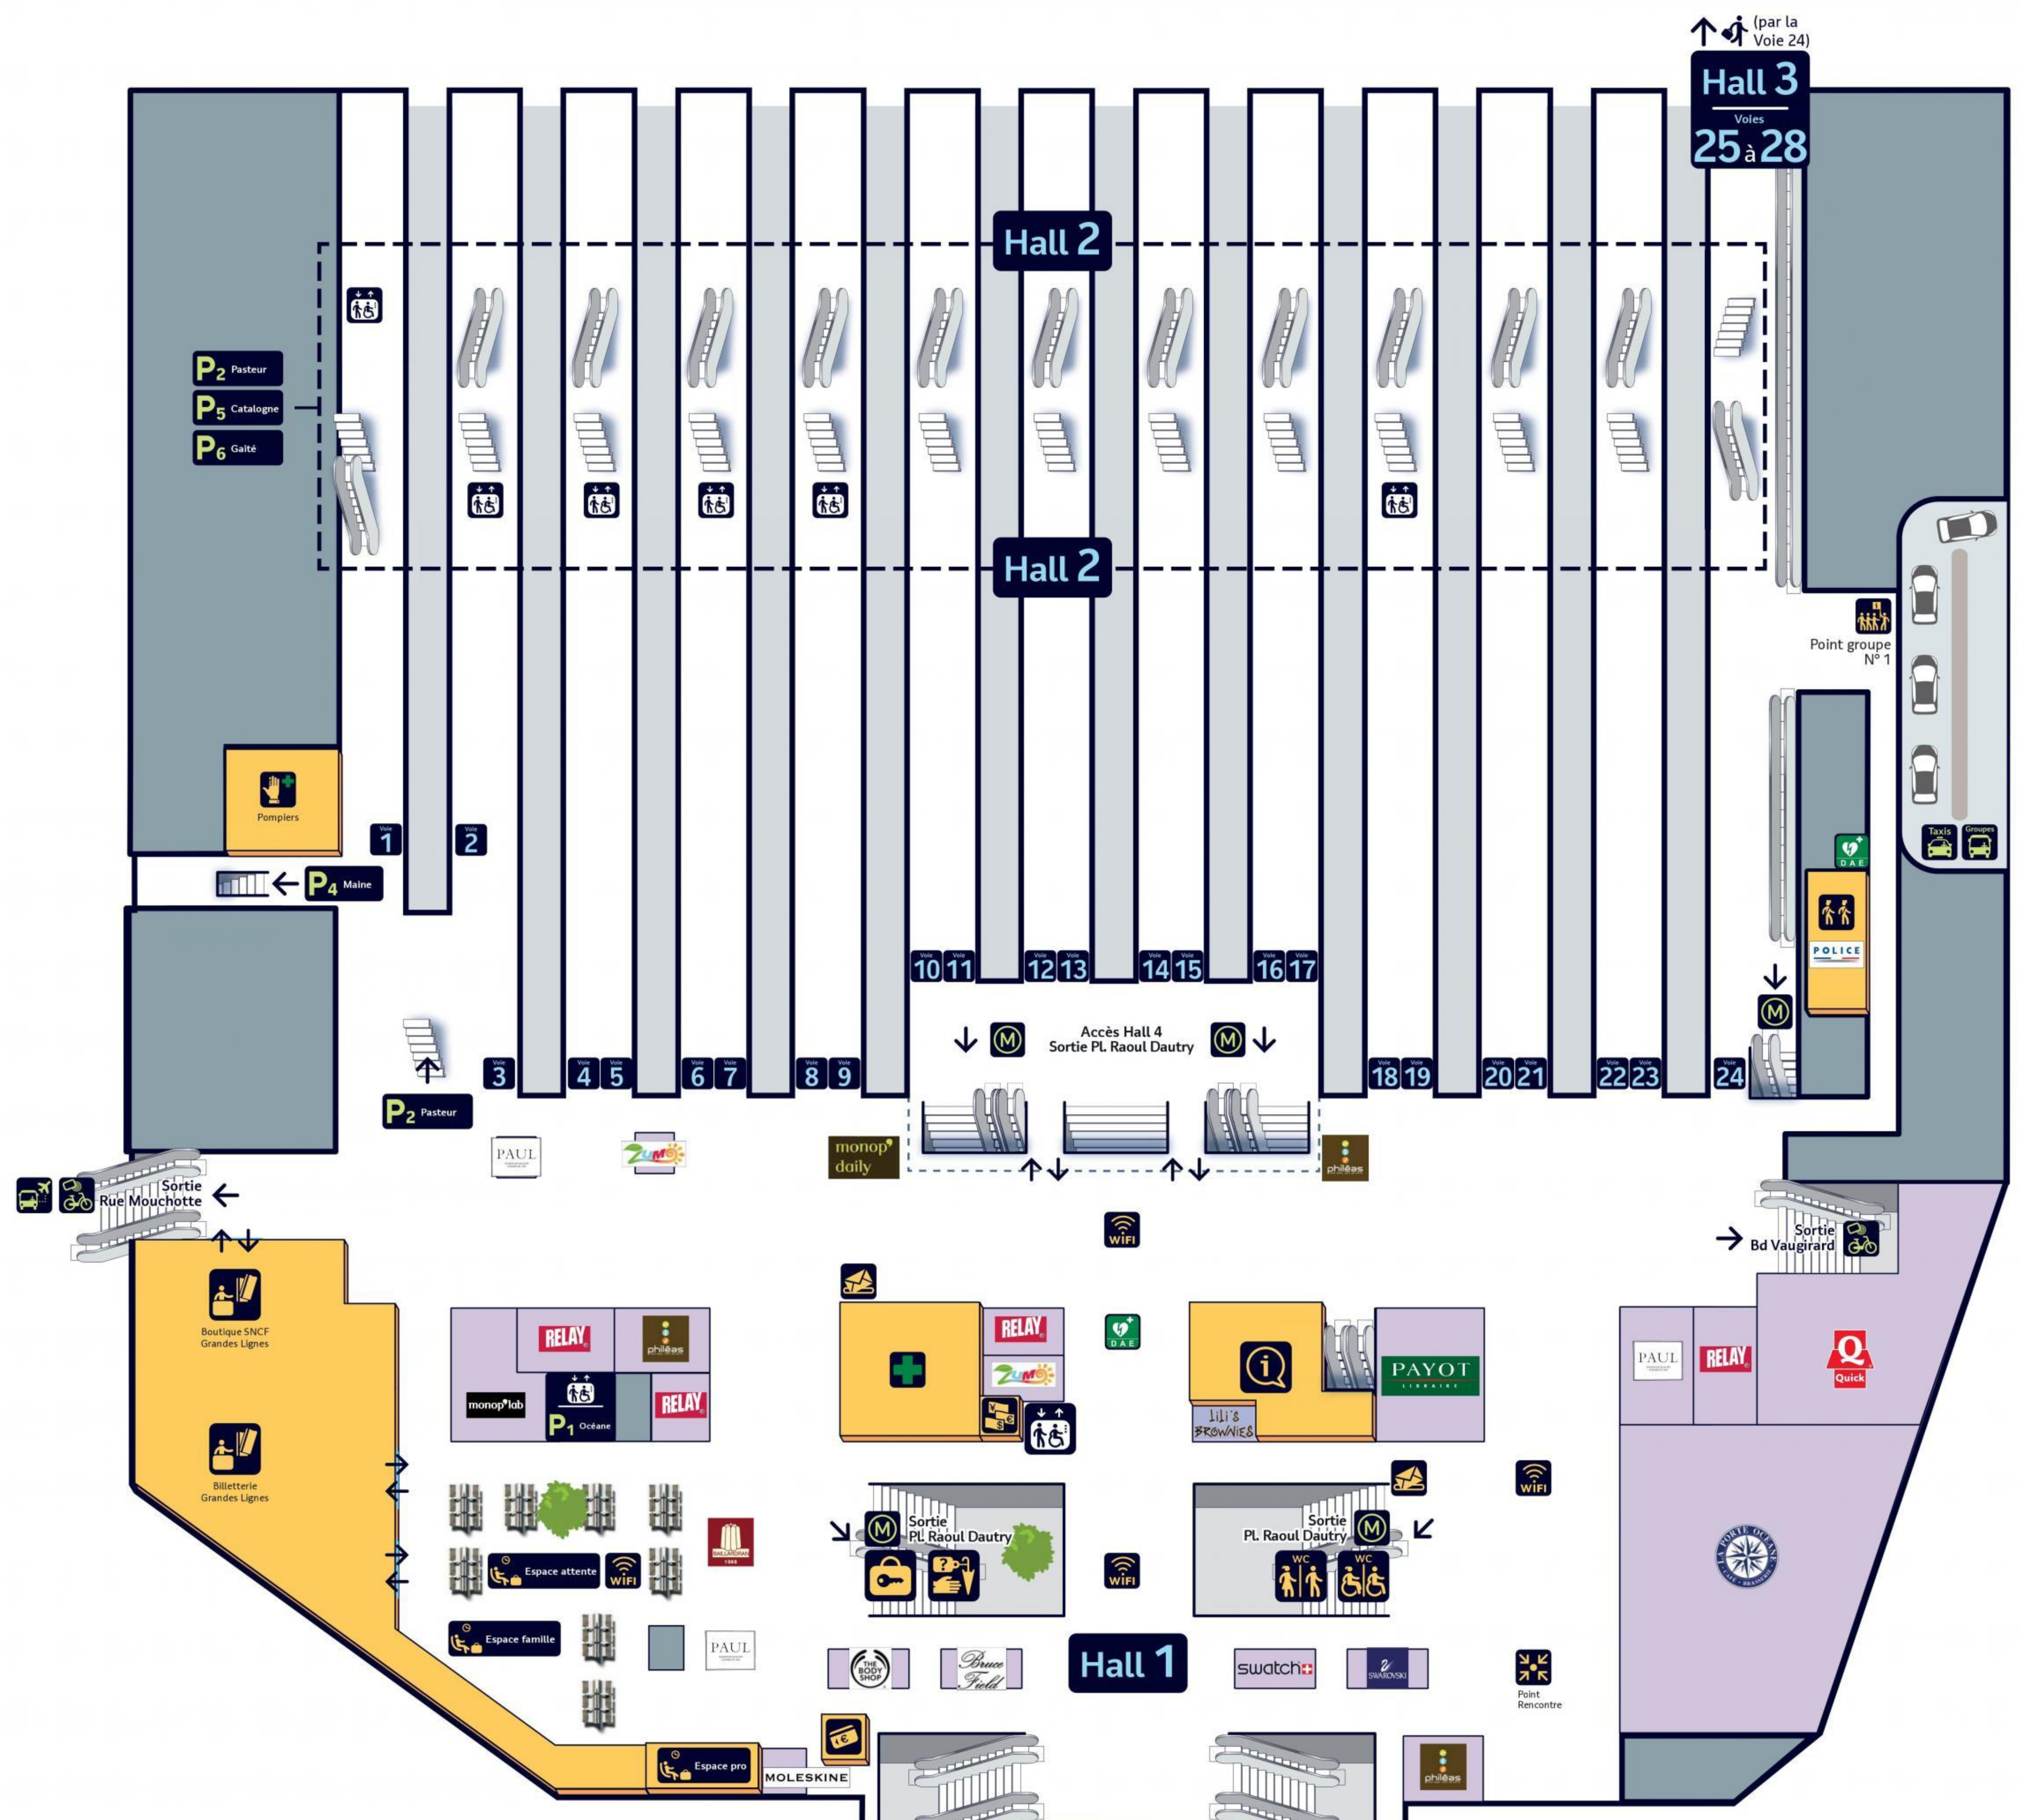

PLAN DE GARE

SERVICES

	Billetterie SNCF Grandes lignes Mainlines tickets Billetes largo recorrido	Hall 1 / 2 / 3
	Billetterie SNCF Paris, Île-de-France Paris & suburban tickets Billetes cercanias	Hall 4
	Consignes Left luggage office Consigna manual	Niveau 1
	Information Información	Niveau 2 Hall 2 / 4
	Toilettes Toilets Aseos	Niveau 1 Hall 2 / 3
	Boîte aux lettres Post Box Buzones	Niveau 0
	Boutique SNCF Grandes lignes Mainlines agency Oficina largo recorrido	Hall 1
	Boutique SNCF Paris, Île-de-France Suburban agency Agencia suburbana	Hall 4
	Change Foreign Exchange Cambio	Hall 1
	Défibrillateur Defibrillator Desfibrilador	Hall 4
	Junior & Cie	Hall 2
	Objets trouvés Lost property Objetos perdidos	Niveau 1
	Pharmacie Chemist's Farmacia	Niveau 2
	Point rencontre Meeting point Punto de encuentro	Hall 1
	Point rencontre groupe Groups meeting point Punto de encuentro para grupos	Niveau 2
	Police Policia	Niveau 2
	Premiers Secours First aid Primeros auxilios	Niveau 2
	Retrait d'argent Cash machine Cajero automático	Niveau Métro
	Salon Grand Voyageur "Grand Voyageur" lounge Sala Club Grand Voyageur	Hall 2
	Zone wifi Wifi area Wifi-zone	

ATTENTE

	Espace détente Waiting room Sala de espera	Hall 1
	Espace attente Espace attente Île-de-France	Hall 4
	Espace famille	Hall 1
	Espace Normandie	Hall 3
	Espace pro	Hall 1
	Salle Lounge	Hall 2

TRANSPORTS

BUS DE NUIT

	N01 Circulaire intérieure		N61 Hotel de Ville de Vélizy - Villacoublay
	N02 Circulaire extérieure		N62 Robinson RER
	N12 Romainville - Carnot Boulogne - Marcel Sembat		N63 Massy - Palaiseau RER
	N13 Bobigny - Pablo Picasso Mairie d'Issy		N64 Gare de l'Est Gare de La Verrière

NIVEAU 2

NIVEAU 3

NIVEAU 1

NIVEAU 0

NIVEAU -1