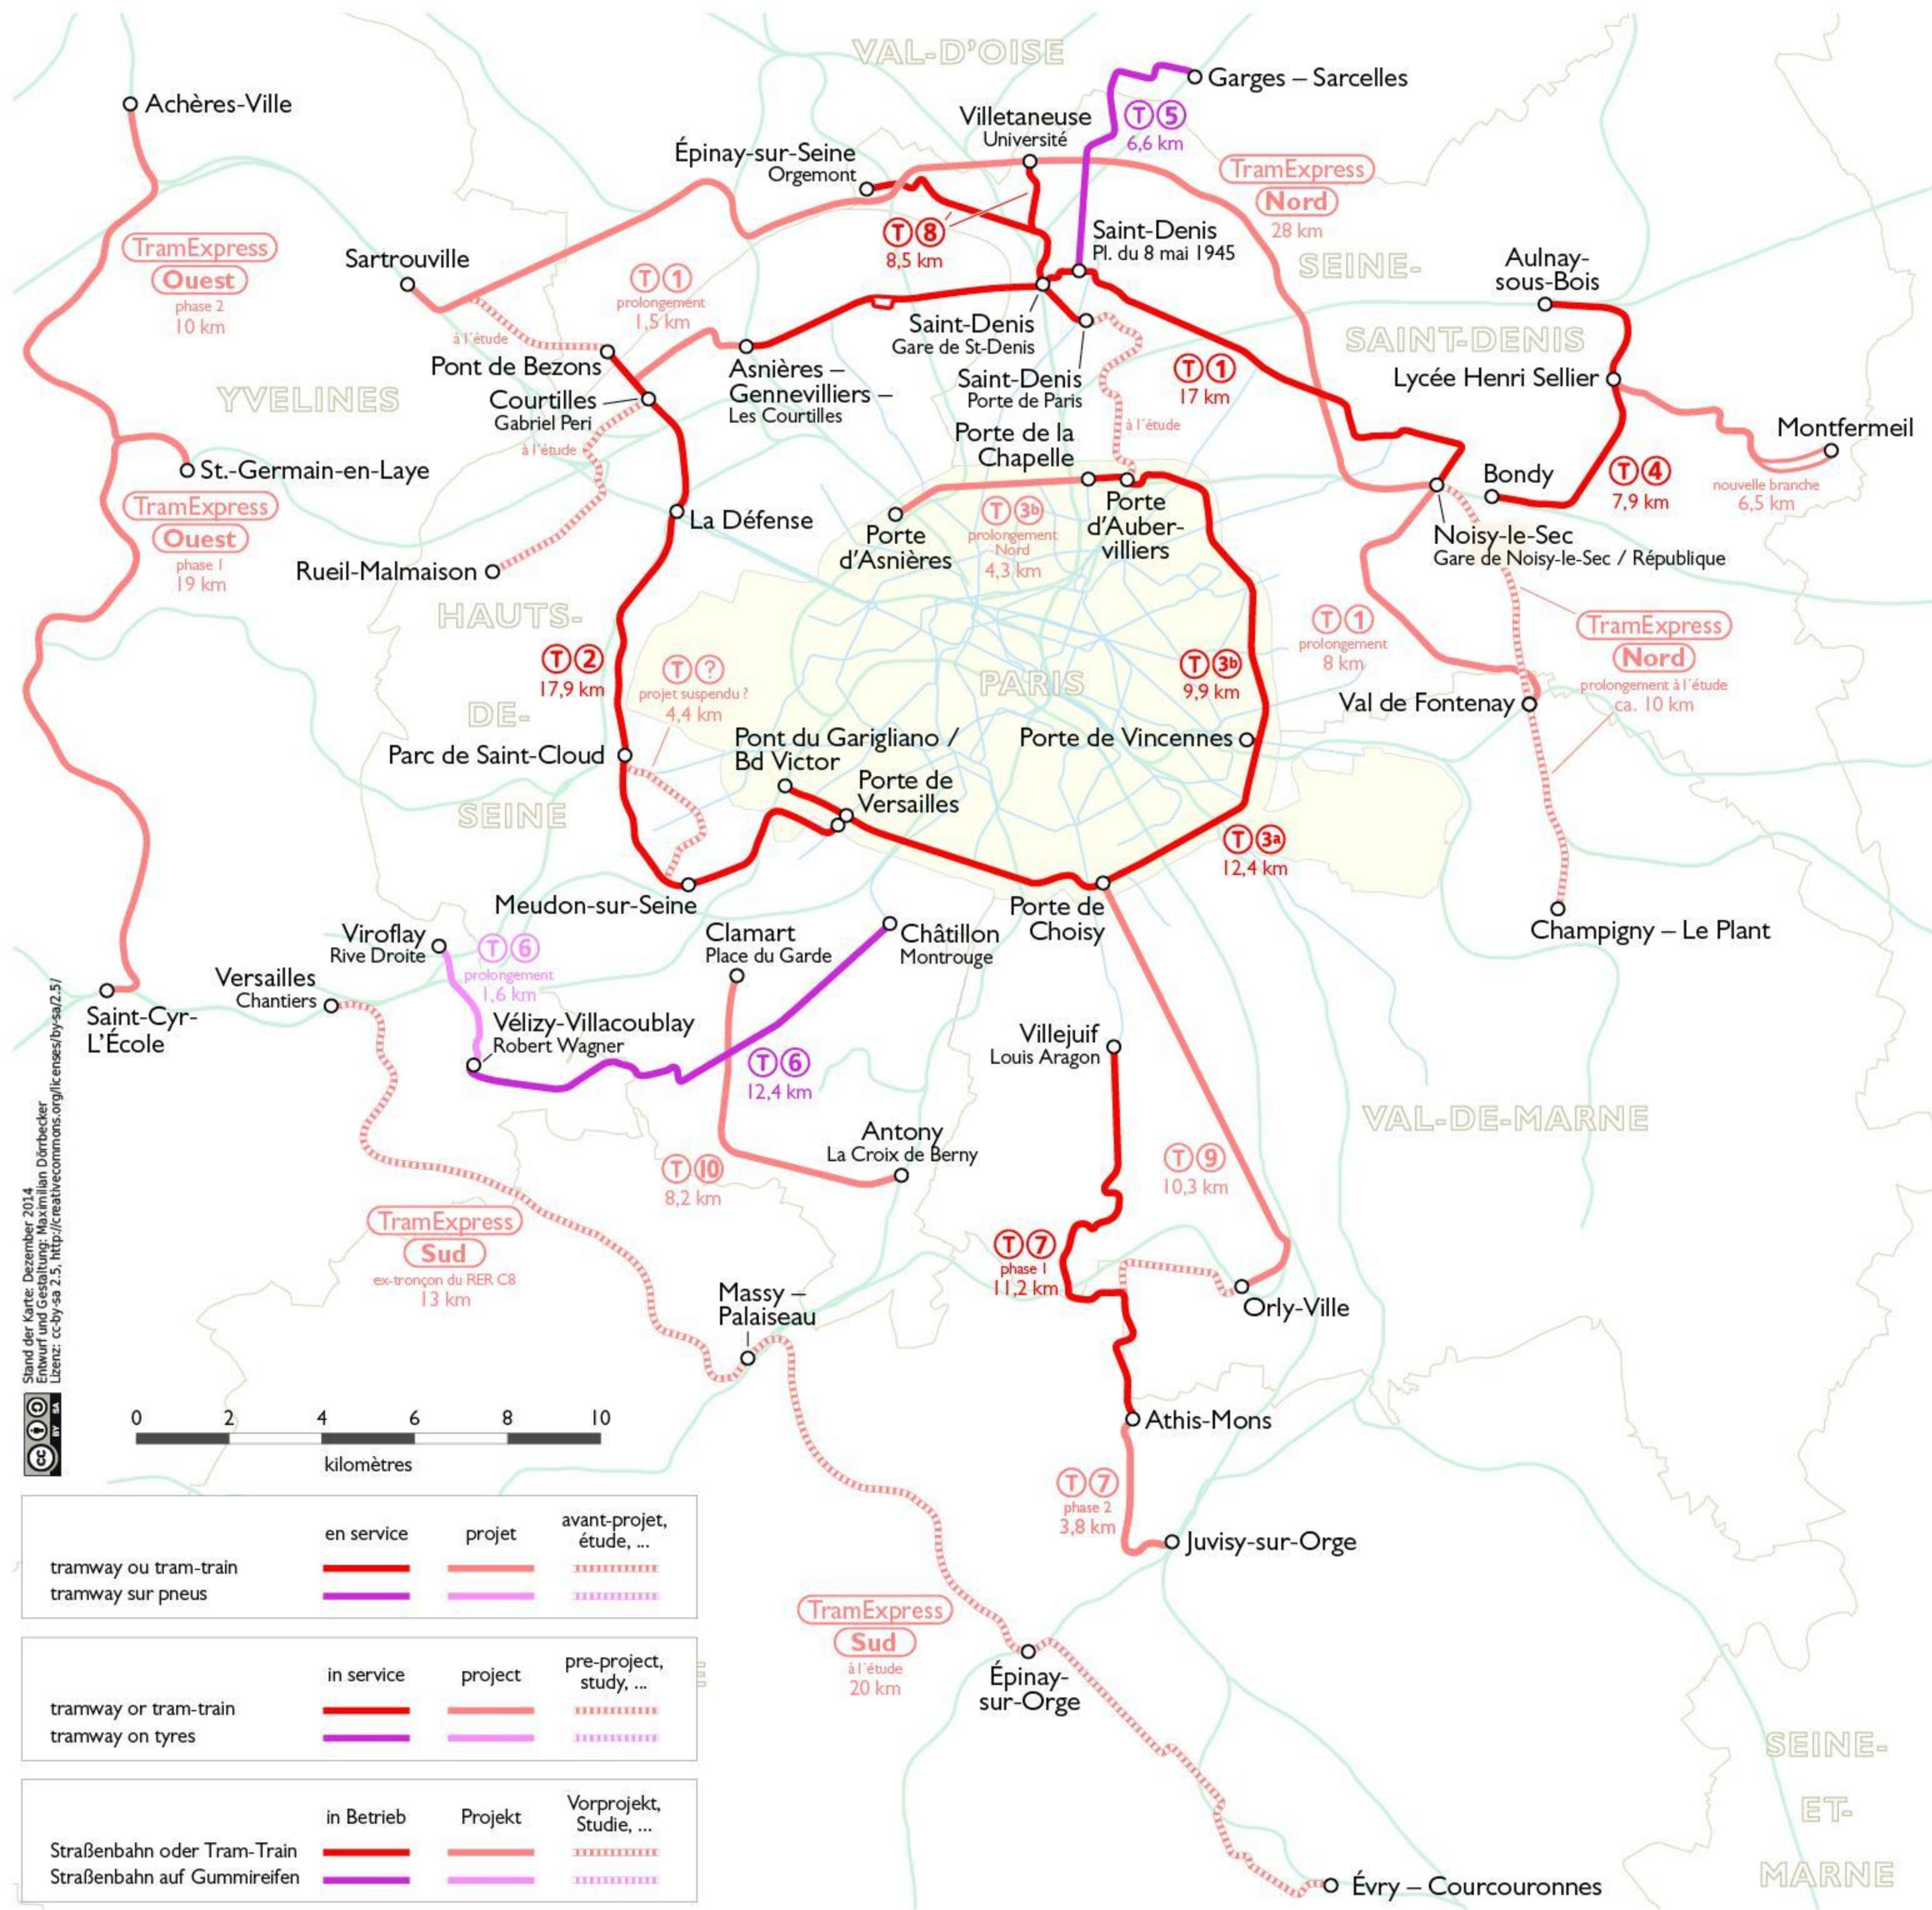

Tramways en Île-de-France

Tramways in the Île-de-France • Straßenbahnen in der Île-de-France

Stand der Karte: Dezember 2014
 Entwurf und Gestaltung: Maximilian Dörbecker
 Lizenz: cc-by-sa 2.5, <http://creativecommons.org/licenses/by-sa/2.5/>

	en service	projet	avant-projet, étude, ...
tramway ou tram-train			
tramway sur pneus			
	in service	project	pre-project, study, ...
tramway or tram-train			
tramway on tyres			
	in Betrieb	Projekt	Vorprojekt, Studie, ...
Straßenbahn oder Tram-Train			
Straßenbahn auf Gummireifen			